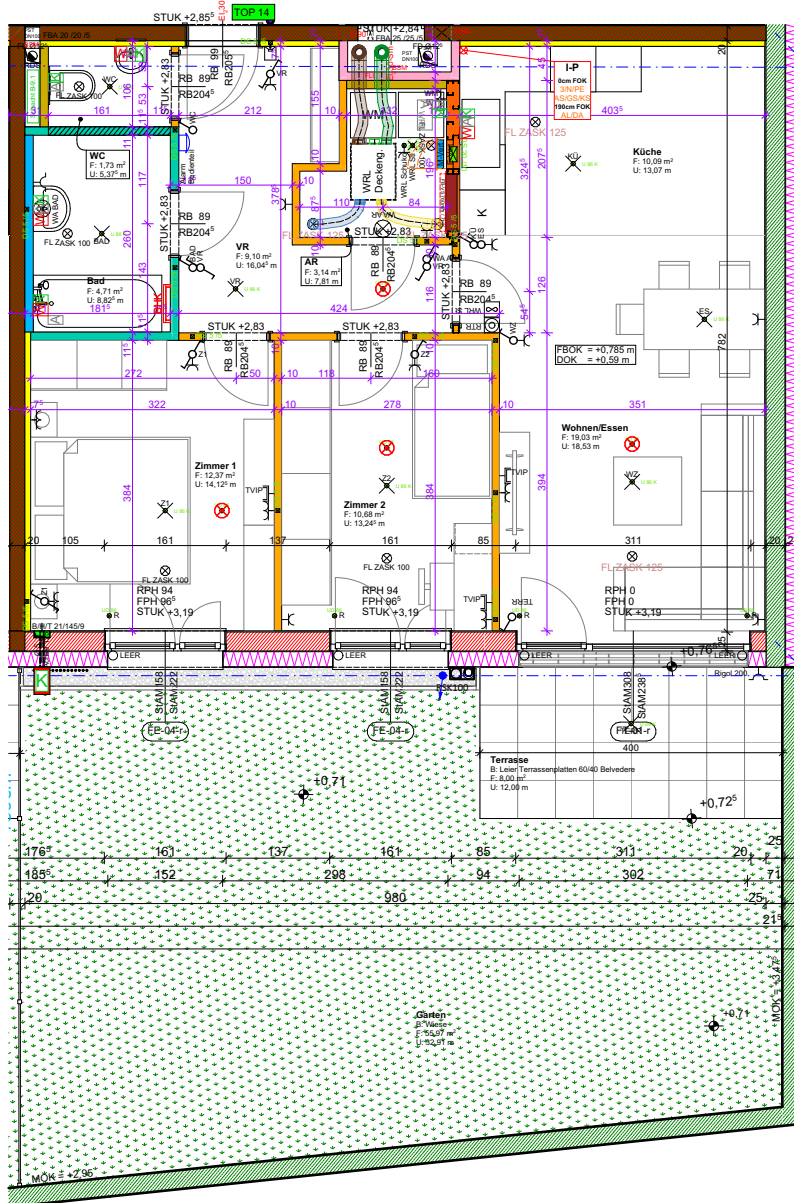

fortuna
 Wohnung wird belagsfertig hergestellt und übergeben.
 Plandarstellung vorbehaltlich technischer Änderungen

TOP 14	EG	A3
1:50	Gez.: BC	
Plandatum: 04.03.2024		Druckdatum: 11.09.2024

fortuna

Wohnung wird belagsfertig hergestellt und übergeben.
 Plandarstellung vorbehaltlich technischer Änderungen

TOP 14	EG	A4
1:100	Gez.: BC	
Plandatum: 04.03.2024		
Druckdatum: 11.09.2024		