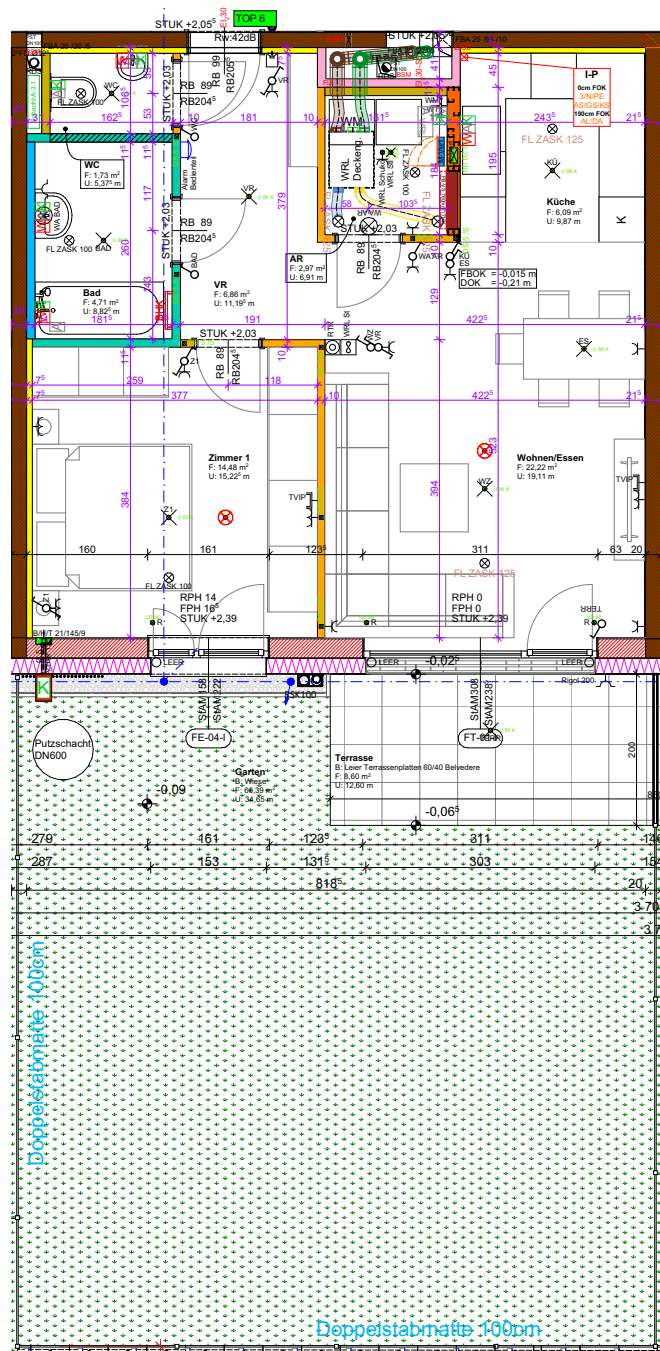

Wohnung wird belagsfertig hergestellt und übergeben.
 Plandarstellung vorbehaltlich technischer Änderungen

TOP 6	EG	A4
1:50	Gez.: BC	
Plandatum: 04.03.2024		
Druckdatum: 11.09.2024		

fortuna

Wohnung wird belagsfertig hergestellt und übergeben.
 Plandarstellung vorbehaltlich technischer Änderungen

TOP 6	EG	A4
1:100	Gez.: BC	
Plandatum: 04.03.2024		
Druckdatum: 11.09.2024		