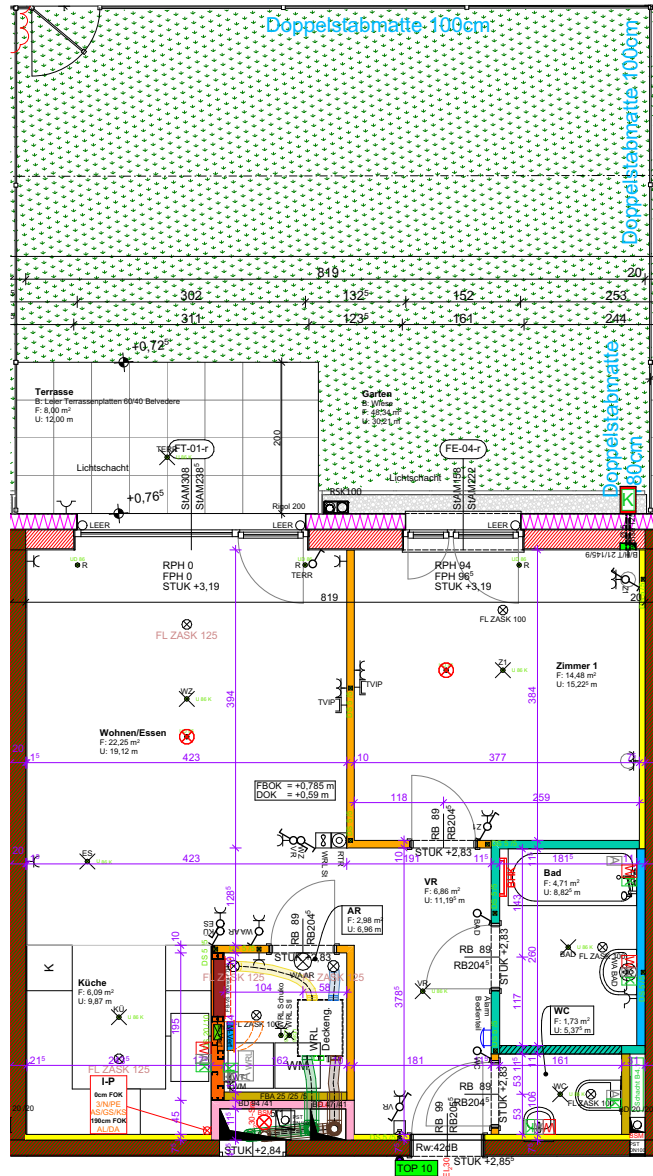

Wohnung wird belagsfertig hergestellt und übergeben.
 Plandarstellung vorbehaltlich technischer Änderungen

TOP 10	EG	A4
1:50	Gez.: BC	
Plandatum:		04.03.2024
Druckdatum:		09.07.2024

10 cm

5

0

fortuna

Wohnung wird belagsfertig hergestellt und übergeben.
 Plandarstellung vorbehaltlich technischer Änderungen

TOP 10	EG	A4
1:100	Gez.: BC	
Plandatum:		04.03.2024
Druckdatum:		09.07.2024