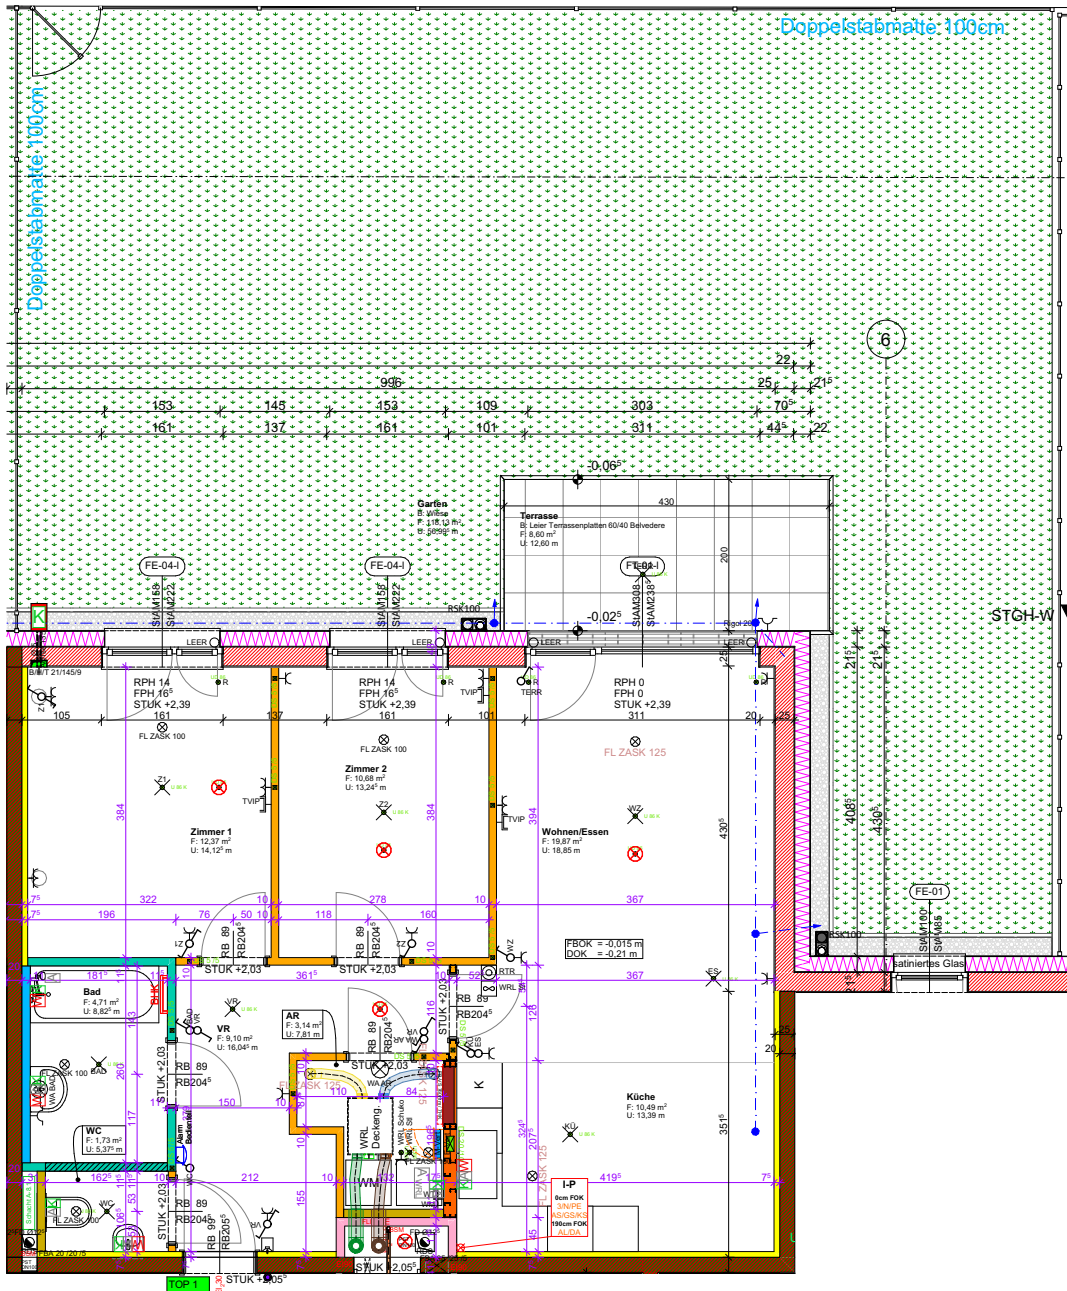

Wohnung wird belagsfertig hergestellt und übergeben.
Plandarstellung vorbehaltlich technischer Änderungen

TOP 1	EG	A3
1:50	Gez.: BC	
Plandatum:		04.03.2024
Druckdatum:		09.07.2024

fortuna

Wohnung wird belagsfertig hergestellt und übergeben.
 Plandarstellung vorbehaltlich technischer Änderungen

TOP 1	EG	A4
1:100	Gez.: BC	
Plandatum:		04.03.2024
Druckdatum:		09.07.2024