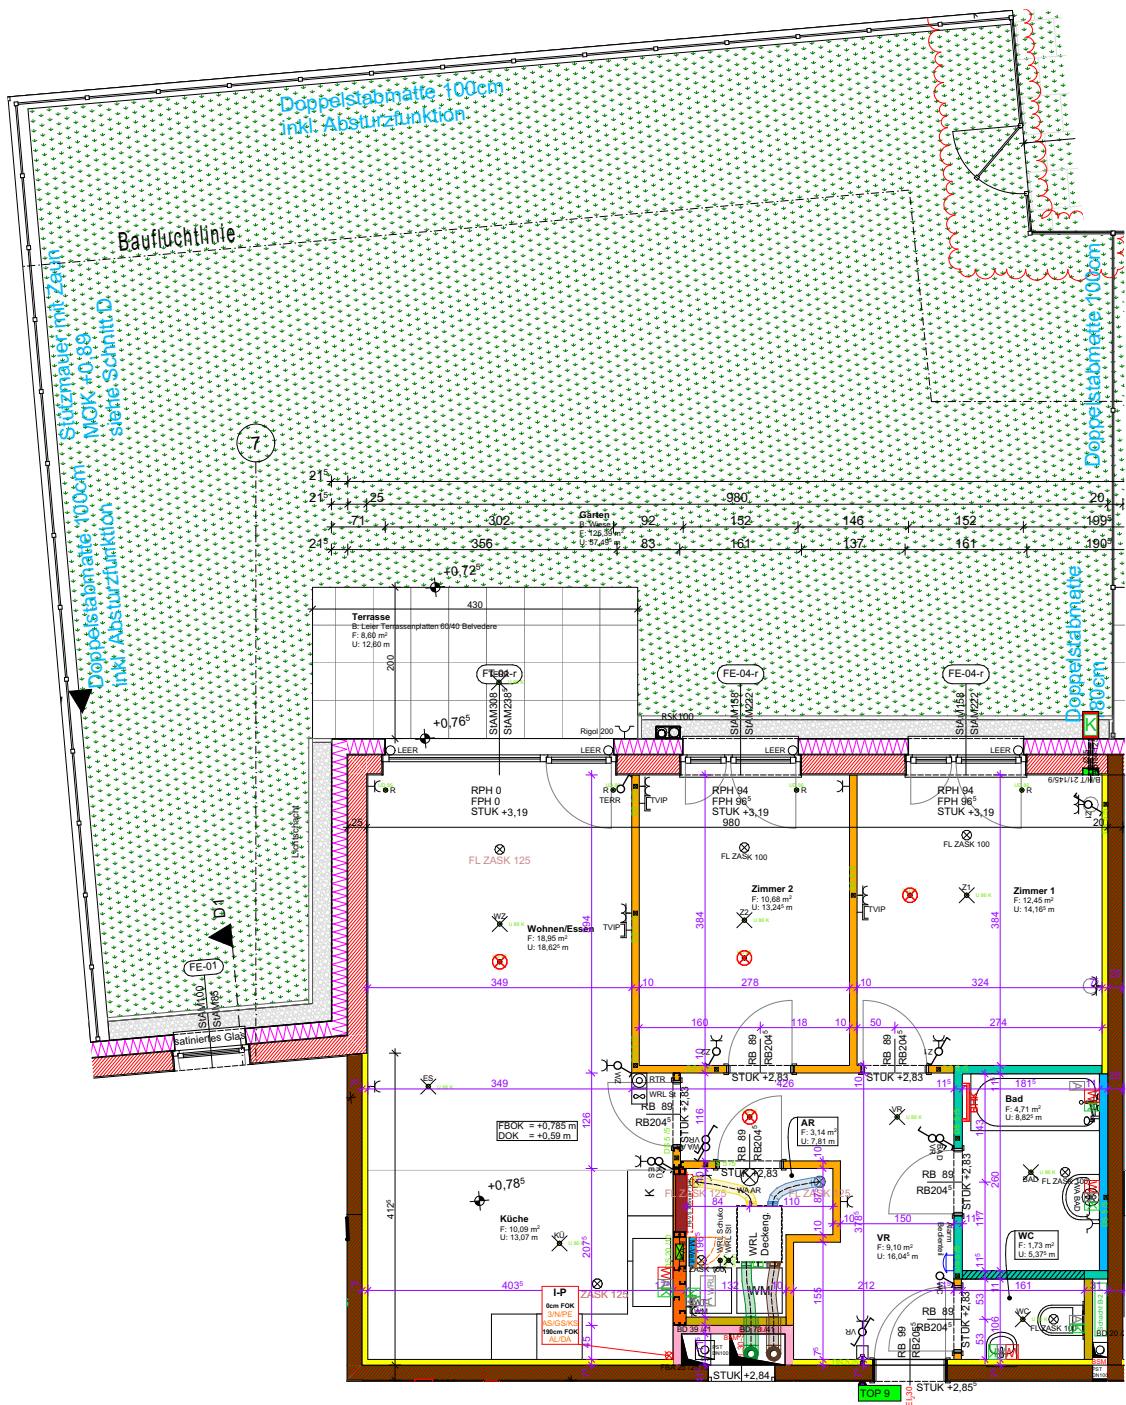

Wohnung wird belagsfertig hergestellt und übergeben.
Planarstellung vorbehaltlich technischer Änderungen

TOP 9	EG	A3
1:50	Gez.: BC	
Plandatum: 04.03.2024		Druckdatum: 09.07.2024

fortuna

Wohnung wird belagsfertig hergestellt und übergeben.
 Plandarstellung vorbehaltlich technischer Änderungen

TOP 9	EG	A4
1:100	Gez.: BC	
Plandatum:		04.03.2024
Druckdatum:		09.07.2024