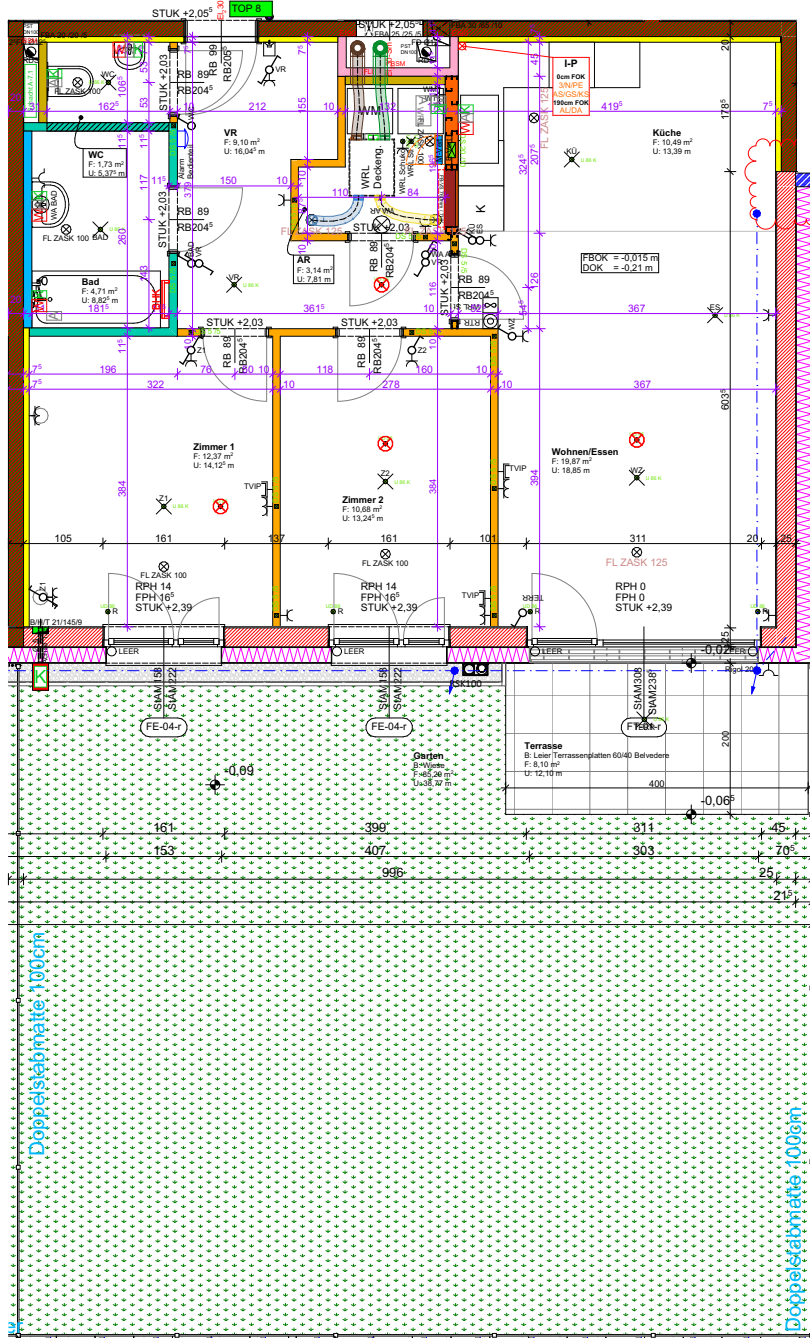

Wohnung wird belagsfertig hergestellt und übergeben.
 Plandarstellung vorbehaltlich technischer Änderungen

TOP 8	EG	A3
1:50	Gez.: BC	
Plandatum: 04.03.2024		Druckdatum: 09.07.2024

10 cm

5

0

fortuna

Wohnung wird belagsfertig hergestellt und übergeben.
 Plandarstellung vorbehaltlich technischer Änderungen

TOP 8	EG	A4
1:100	Gez.: BC	
Plandatum:		04.03.2024
Druckdatum:		09.07.2024