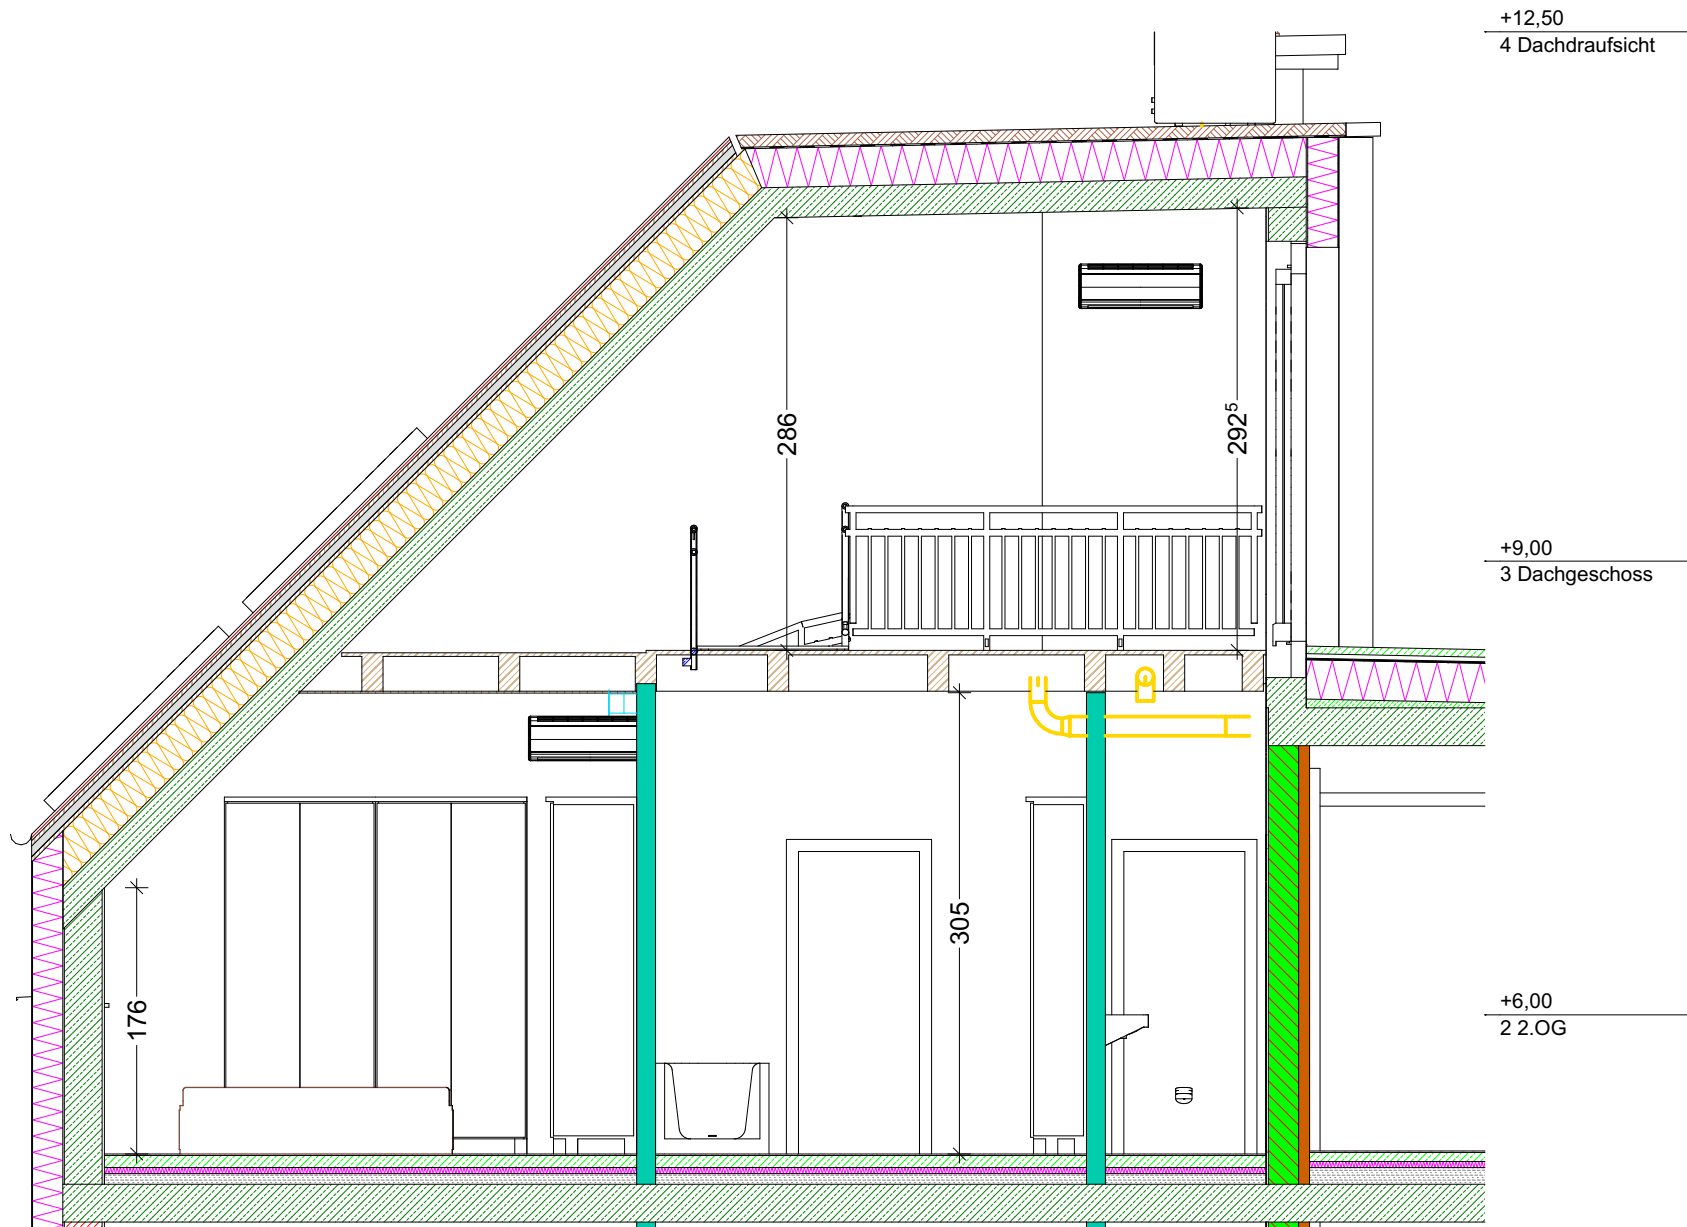

Projekt: WA 25	
Tür 21F	2. Stock
M 1:50	Gez.: Märzinger
A4	18.02.2021

Plandarstellung vorbehaltlich technischer Änderungen!

1:50

Maisonette

Z Vk-F21

Plandarstellung vorbehaltlich technischer Änderungen!

Projekt: WA 25

Tür 21F	Schnitt
M 1:50	Gez.: Märzinger
A4	18.02.2021